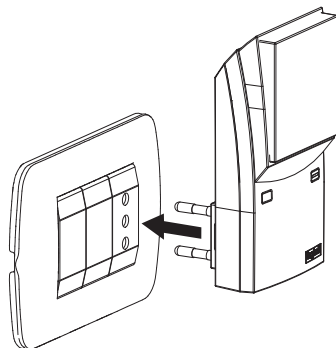

Apertura Spina
Plug opening

1

2

3

4

ISTRUZIONI PER L'USO

NotturnaLED Beghelli è una lampada domestica ricaricabile anti black-out.

La lampada si inserisce nella presa di corrente con la spina a scomparsa di cui è dotata e si accende in caso di black-out per poi ricaricarsi automaticamente al ritorno della corrente elettrica. La spina retrattile la rende anche una pratica torcia portatile.