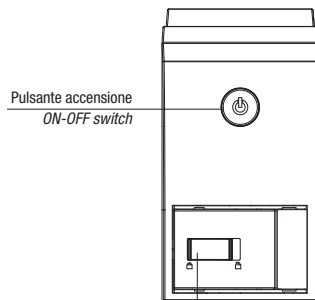

Pulsante accensione
ON-OFF switch

Apertura Spina
Plug opening

1